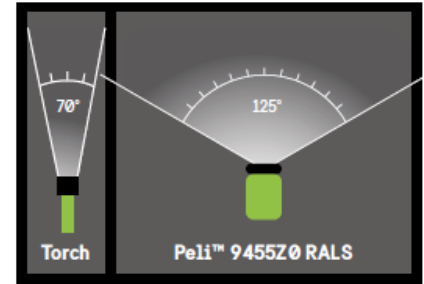

9455Z0 - DÜNYANIN EN GÜVENLİ UZAK ALAN FENERİ - RAL

+ TEHLİKE BÖLGESİ HİÇ BU KADAR PARLAK GÖRÜNMEDİ

Artık uzak alan aydınlatmasını dünyadaki tehlikeli alanlara götürebilirsiniz. Peli™ 9455Z0 RALS, yanıcı gazların, buharların veya sıvıların bulunduğu yerlerde çalışmanıza olanak tanıyan ATEX Zone 0 (Kat. 1) onaylı ilk alan fenerimizdir.

7,3 kg ağırlığında ve tamamen katlanabilir Peli™ 9455Z0 RALS'in taşınması ve bir sonraki görev için kurulumu kolaydır.

+ TAVİZ VERMEYEN ÇIKIŞ GÜCÜ

Güvenlik sertifikalı fenerlerin çoğu, lamba modülünün ürettiği ısıyı en aza indirmek için daha düşük lümen kullanır. Sonuç, daha loş bir ışık ve güvenli olmayan çalışma alanlarıdır. Peli™ 9455Z0 RALS, tüm silindirleri ödün vermeden sunar.

Mühendislerimiz, tehlikeli alan gereksinimlerini aynı anda karşılayan 1600 lümeneye kadar temiz, parlak ışık sağlamak için Peli™ 9455Z0 RALS'ı geliştirdi.

+ KOMPLE ÇALIŞMA MESAINİZ İÇİN HİZMETKARINIZ

Bir NiMH pille çalışan Peli™ 9455Z0 RALS, çalışmalarınızda tek bir şarjla 10 saat verim sağlarken, aynı zamanda işte en yüksek parlaklığı korur.

Asla karanlığa yakalanmayacaksınız; yanıp sönen düşük pil uyarısı size 30 dakika yedek ışık verir.

+ HER KÖŞE VE KUYTUYU GÖRÜN

Peli™ 9455Z0 RALS, işyeri yaralanmalarını önlemeye yardımcı olabilecek 125° ışın yayılımı sağlar. Geleneksel fenerler, yalnızca küçük yoğun alanları aydınlatan dar bir ışın üretir. 125° ışın, Peli™ 9455Z0 RALS'tan yayılarak tüm çalışma alanını aydınlatır, böylece elinizdeki işi ve etrafınızdaki çevresel tehlikeleri görerek daha iyi durumsal farkındalık sağlar.

+ TEHLİKELİ BÖLGELER: GÜVENLİĞİNİZE ÖZEN GÖSTERİYORUZ