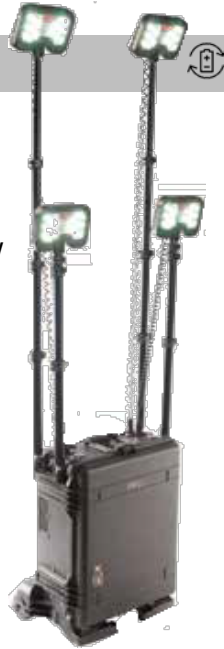

İŞIN YAYILIMI//

125°

- Her Araziye Uyumlu Trolley
- Düşük seviyede yanar-söner gösterge ile tam zamanlı pil seviyesi göstergesi
- PeliTM Koruyucu Muhafaza™ içine yerleştirilmiştir

LUMEN	-E KADAR		
24000			
ÇALIŞMA ZAMANI			
24s