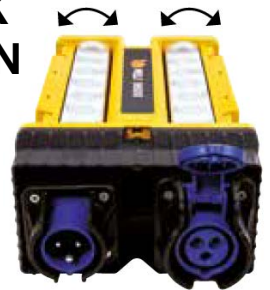

+ ALAN DARALTARAK VERİMLİLİK KAZANIN

Birbirine Bağlı Yığın Modeli, nakliye ve depolamayı basitleştirerek, uygun maliyetli bir alan kullanımı sağlar.

LED'ler, ışığa ihtiyaç duyduğunuz her yeri aydınlatmak için her yönde 15° eğilebilir