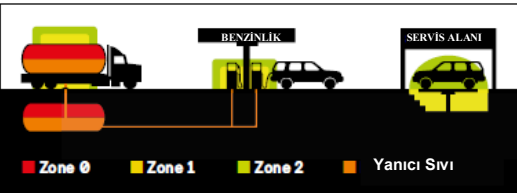

+ TEHLİKELİ BÖLGELER: GÜVENLİĞİNİZE ÖZEN GÖSTERİYORUZ

Aydınlatma ürünlerinden ateşleme, lamba modülünün ısısından veya etkinleştirilme işlemi yapıldığında bir kıvılcım çıkarabilen aktivasyon anahtarından kaynaklanabilir. Çözüm, ısıyı kontrol altına almak veya azaltmak ve ayrıca anahtarı hava geçirmez bir muhafaza içinde izole ederek çevrede bulunan gazların girişini önlemektir.