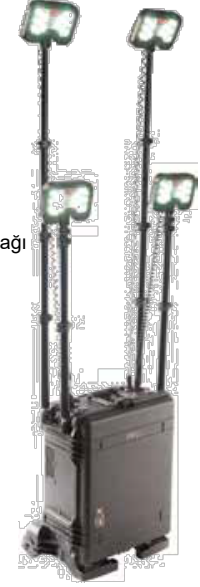

İŞIN YAYILIMI//

125°

- Çift USB Adaptörlü 12 Volt Güç Kaynağı
- Düşük seviyede yanar-söner gösterge ile tam zamanlı pil seviyesi göstergesi
- PeliTM Koruyucu Muhafaza™ içine yerleştirilmiştir

LUMEN	-E KADAR	
12000		
ÇALIŞMA ZAMANI		
24s